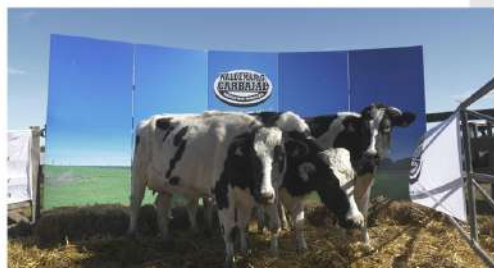

LOTE #118

ENTRADA: 11

3 VACAS HOLANDO EN PROD. PREÑADAS Y VACÍA

IDENTIFICACIÓN: 4978 | 2942 | 0686.

RAZA: Holando | Holando | Holando

EST. REPRODUCTIVO: Preñada | Preñada | Vacía

LACTANCIAS: 2 | 1 | 2

FECHA ULT. PARTO: 15/02/24. | 12/04/24. | 30/04/24.

FECHA SERVICIO: 27/04/24. | 27/05/24. | .

MESES DE GESTACIÓN: 3 | 2 | .

DIAS DE LACTANCIA: . | . | 89

CONTROL LECHERO: 17 | 17 | .

DETALLE: Hermosos ejemplares de correctas y similares características raciales. Ellas con buen arqueado de costillas y ubres correctas. Con una recién parida y dos en su primer tercio de gestación.

LOTE #117

ENTRADA: 12